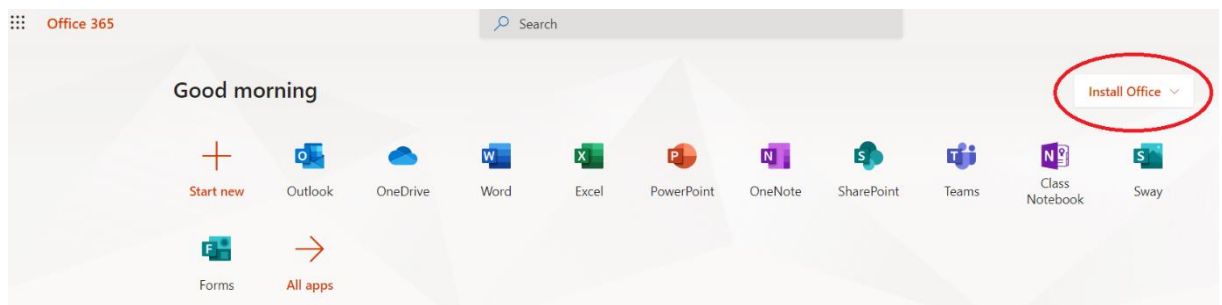

## INSTALAREA OFFICE 365

Pentru a obține pachetul Office 365, implicit și versiunea desktop a Microsoft Outlook și Microsoft Teams, după ce v-ați accesat contul, trebuie să îl instalați astfel:

În partea dreaptă jos, veți regăsi kit-ul de instalare al acestuia, pe care trebuie să apăsați dublu click, iar pe ecran vă vor apărea instrucțiunile de instalare: