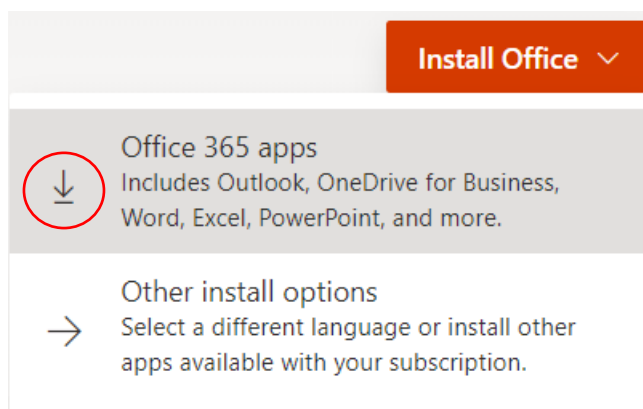

## INSTALAREA OFFICE 365

Pentru a obține pachetul Office 365, implicit și versiunea desktop a Microsoft Outlook și Microsoft Teams, după ce v-ați accesat contul, trebuie să îl instalați astfel:

În partea dreaptă jos, veți regăsi kit-ul de instalare al acestuia, pe care trebuie să apăsați dublu click, iar pe ecran vă vor apărea instrucțiunile de instalare: