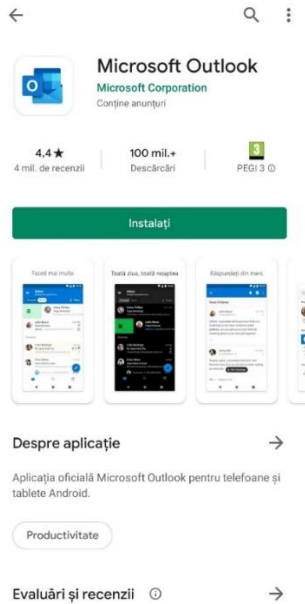

După acest pas, veți putea accesa contul Outlook direct din aplicația instalată, în partea de sus veți regăsi opțiunile pe care acesta le oferă, iar în partea din stânga veți avea mail-urile dumneavoastră.

VERSIUNEA MOBILE

Pentru a instala aplicația Microsoft Outlook de tip Android, trebuie să accesați Google Play/ Magazin Play, iar în cazul sistemelor IOS, App Store unde căutați numele aplicației:

Următorul pas este deschiderea aplicației: