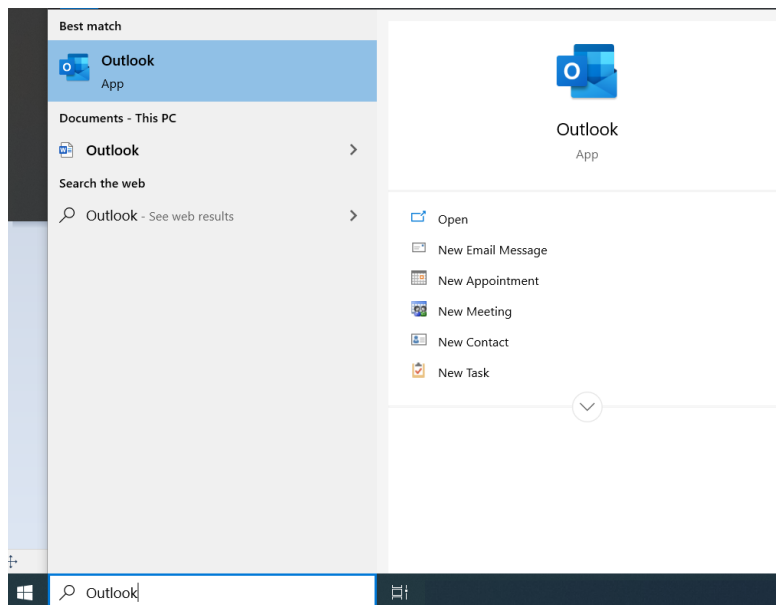

MINISTERUL EDUCAȚIEI NAȚIONALE
UNIVERSITATEA "TITU MAIORESCU" DIN BUCUREȘTI

Calea Văcărești nr. 187, sector 4, București, cod 040051
Tel.: 021 316 16 46, Fax: 021 311 22 97, e-mail: rectorat@utm.ro, www.utm.ro

În caz contrar, folosiți câmpul de căutare pentru a accesa Outlook.

În momentul în care se va deschide Microsoft Outlook, va trebui să introduceți contul dumneavoastră Office 365.

×

Email address

Advanced options ▾

Connect