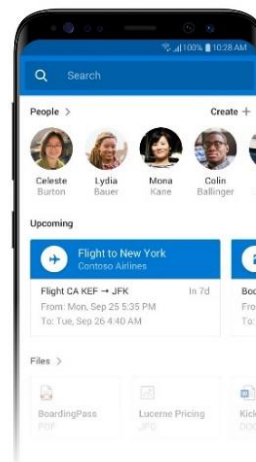

Căutare

Găsiți rapid toate mesajele, persoanele de contact sau fișierele.