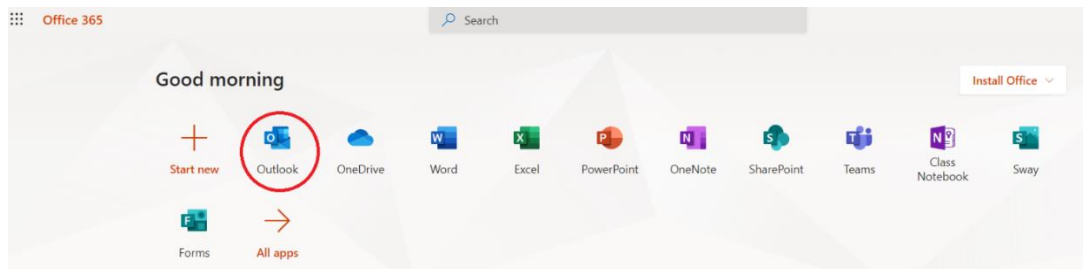

ACCESAREA APLICAȚIEI MICROSOFT OUTLOOK

VERSIUNEA WEB/ DIN BROWSER

După introducerea credențialelor pentru contul Office 365 și logarea pe site-ul <https://www.office.com/>, se va deschide următoarea fereastră:

de unde puteți accesa OUTLOOK pentru a deschide casa de mail a contului dvs.

VERSIUNEA DESKTOP

Pentru a utiliza versiunea desktop a Microsoft Outlook, trebuie descărcat pachetul Office, apoi accesat butonul START din partea stângă jos, iar aplicațiile din pachetul Office vă vor apărea la secțiunea celor instalate recent.