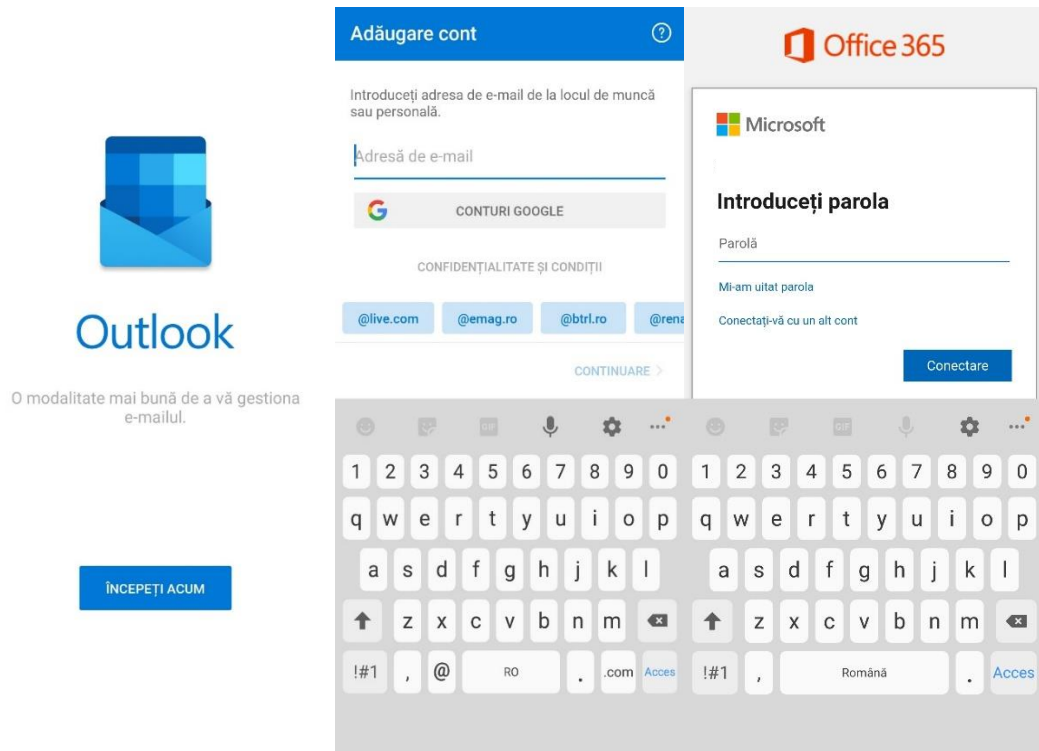

MINISTERUL EDUCAȚIEI NAȚIONALE

UNIVERSITATEA "TITU MAIORESCU" DIN BUCUREȘTI

Calea Văcărești nr. 187, sector 4, București, cod 040051

Tel.: 021 316 16 46, Fax: 021 311 22 97, e-mail: rectorat@utm.ro, www.utm.ro

Etapa aceasta este reprezentată de conectarea dumneavoastră prin introducerea contului dumneavoastră de Office 365 și apoi a parolei:

După ce v-ați logat în aplicație veți fi întâmpinat de următoarele mesaje pe care le descoperiți glisând spre stânga pe ecranul telefonului, primul fiind pentru adăugarea unui alt cont de mail, etapă pe care o puteți sări prin apăsarea pe Ignorare, apoi apăsați la al 4-lea mesaj pe bifa din partea dreaptă jos.