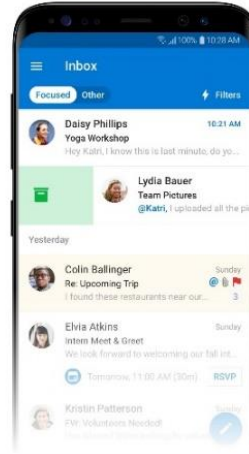

Mesaje prioritare

Am pus aici cele mai importante e-mailuri acționabile.

IGNORARE

CONTINUARE >

IGNORARE