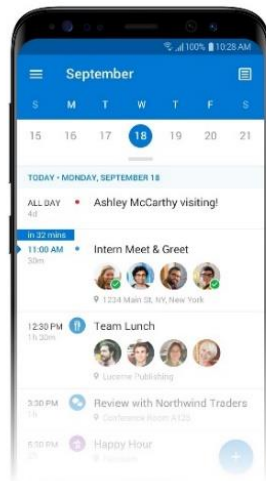

ACCESAREA APLICAȚIEI MICROSOFT OUTLOOK

VERSIUNEA WEB/ DIN BROWSER

După introducerea credențialelor pentru contul Office 365 și logarea pe site-ul <https://www.office.com/>, se va deschide următoarea fereastră:

de unde puteți accesa OUTLOOK pentru a deschide casa de mail a contului dvs.

VERSIUNEA DESKTOP

Pentru a utiliza versiunea desktop a Microsoft Outlook, trebuie descărcat pachetul Office, apoi accesat butonul START din partea stângă jos, iar aplicațiile din pachetul Office vă vor apărea la secțiunea celor instalate recent.

Etapa aceasta este reprezentată de conectarea dumneavoastră prin introducerea contului dumneavoastră de Office 365 și apoi a parolei:

După ce v-ați logat în aplicație veți fi întâmpinat de următoarele mesaje pe care le descoperiți glisând spre stânga pe ecranul telefonului, primul fiind pentru adăugarea unui alt cont de mail, etapă pe care o puteți sări prin apăsarea pe Ignorare, apoi apăsați la al 4-lea mesaj pe bifa din partea dreaptă jos.

Cont adăugat

Doriți să adăugați un alt cont acum?

Mesaje prioritare

Am pus aici cele mai importante e-mailuri acționabile.

IGNORARE

CONTINUARE >

IGNORARE

Calendar