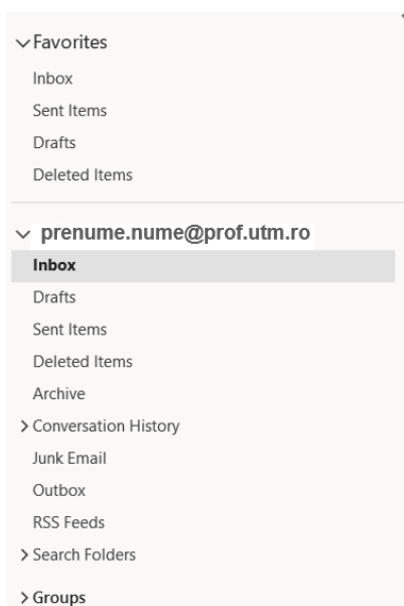

În caz contrar, folosiți câmpul de căutare pentru a accesa Outlook.

În momentul în care se va deschide Microsoft Outlook, va trebui să introduceți contul dumneavoastră Office 365.

×

Email address

Advanced options ▾

Următorul pas este reprezentat de logarea propriu zisă prin introducerea contului și a parolei. Este recomandată bifarea căsuței Remember my credentials, pentru a nu fi necesară autentificarea la fiecare utilizare a aplicației.

După acest pas, veți putea accesa contul Outlook direct din aplicația instalată, în partea de sus veți regăsi opțiunile pe care acesta le oferă, iar în partea din stânga veți avea mail-urile dumneavoastră.