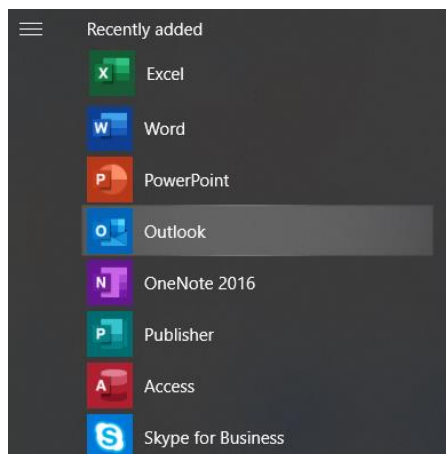

ACCESAREA APLICAȚIEI MICROSOFT OUTLOOK

VERSIUNEA WEB/ DIN BROWSER

După introducerea credențialelor pentru contul Office 365 și logarea pe site-ul <https://www.office.com/>, se va deschide următoarea fereastră:

de unde puteți accesa OUTLOOK pentru a deschide casa de mail a contului dvs.

VERSIUNEA DESKTOP

Pentru a utiliza versiunea desktop a Microsoft Outlook, trebuie descărcat pachetul Office, apoi accesat butonul START din partea stângă jos, iar aplicațiile din pachetul Office vă vor apărea la secțiunea celor instalate recent.